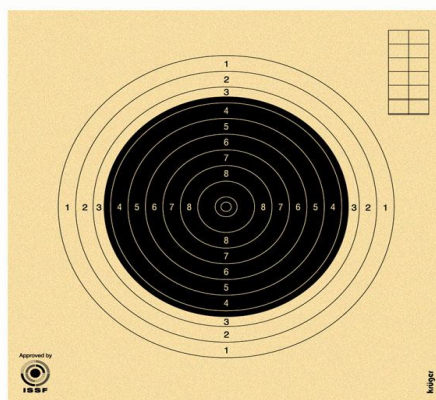

**Scheibe für die  
Disziplin:**

<b>Luftpistole</b>	<b>6</b>
--------------------	----------

**Scheibe für die  
Disziplin:**

<b>Ordonnanz Gewehr</b>	<b>7</b>
-------------------------	----------

**Scheibe für die  
Disziplinen:**

**Großkaliber Pistole  
Großkaliber Revolver**

**8  
9**

**Scheibe für die  
Disziplin:**

**Unterhebel A / B**

**10**

**Scheibe für die  
Disziplin:**

**Unterhebel C**

**11**