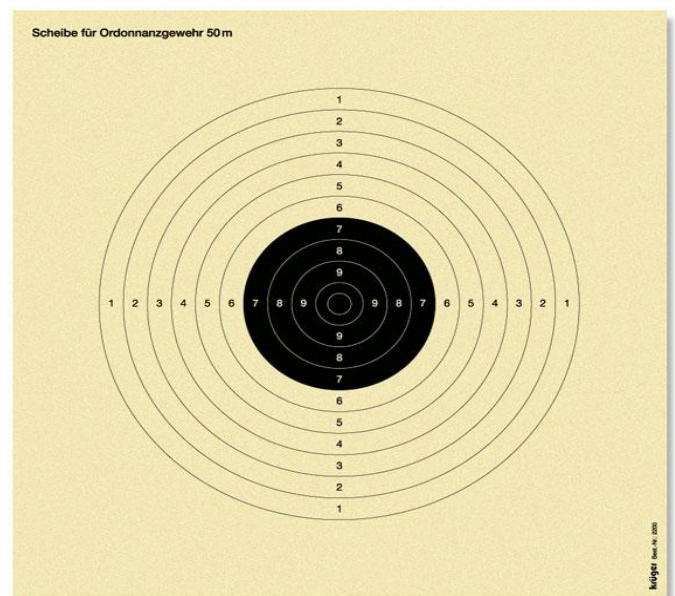

**Vor- und Zuname - Kaliber - Datum - Disziplin**

Fehlende Angaben, machen die Scheibe ungültig und diese wird nicht gewertet!!!

**Scheibe für die Disziplinen  
Luftgewehr:**

<b>Auflage</b>	<b>1</b>
<b>Auflage Damen</b>	<b>2</b>
<b>Damen</b>	<b>3</b>
<b>Jugend</b>	<b>4</b>
<b>Schützenklasse</b>	<b>5</b>

**Scheibe für die  
Disziplin:**

<b>Luftpistole</b>	<b>6</b>
--------------------	----------

**Scheibe für die  
Disziplin:**

<b>Ordonnanz Gewehr</b>	<b>7</b>
-------------------------	----------

**Scheibe für die  
Disziplinen:**