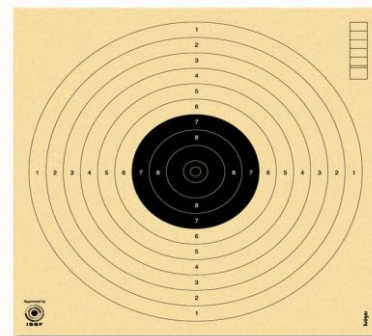

**Vor- und Zuname - Kaliber - Datum - Disziplin**

Fehlende Angaben, machen die Scheibe ungültig und diese wird nicht gewertet!!!

**Scheibe für die Disziplinen  
Luftgewehr:**

<b>Auflage</b>	<b>1</b>
<b>Auflage Damen</b>	<b>2</b>
<b>Damen</b>	<b>3</b>
<b>Jugend</b>	<b>4</b>
<b>Schützenklasse</b>	<b>5</b>

**Scheibe für die  
Disziplin:**

<b>Luftpistole</b>	<b>6</b>
--------------------	----------

**Scheibe für die  
Disziplin:**

<b>Ordonnanz Gewehr</b>	<b>7</b>
-------------------------	----------

**Scheibe für die  
Disziplinen:**